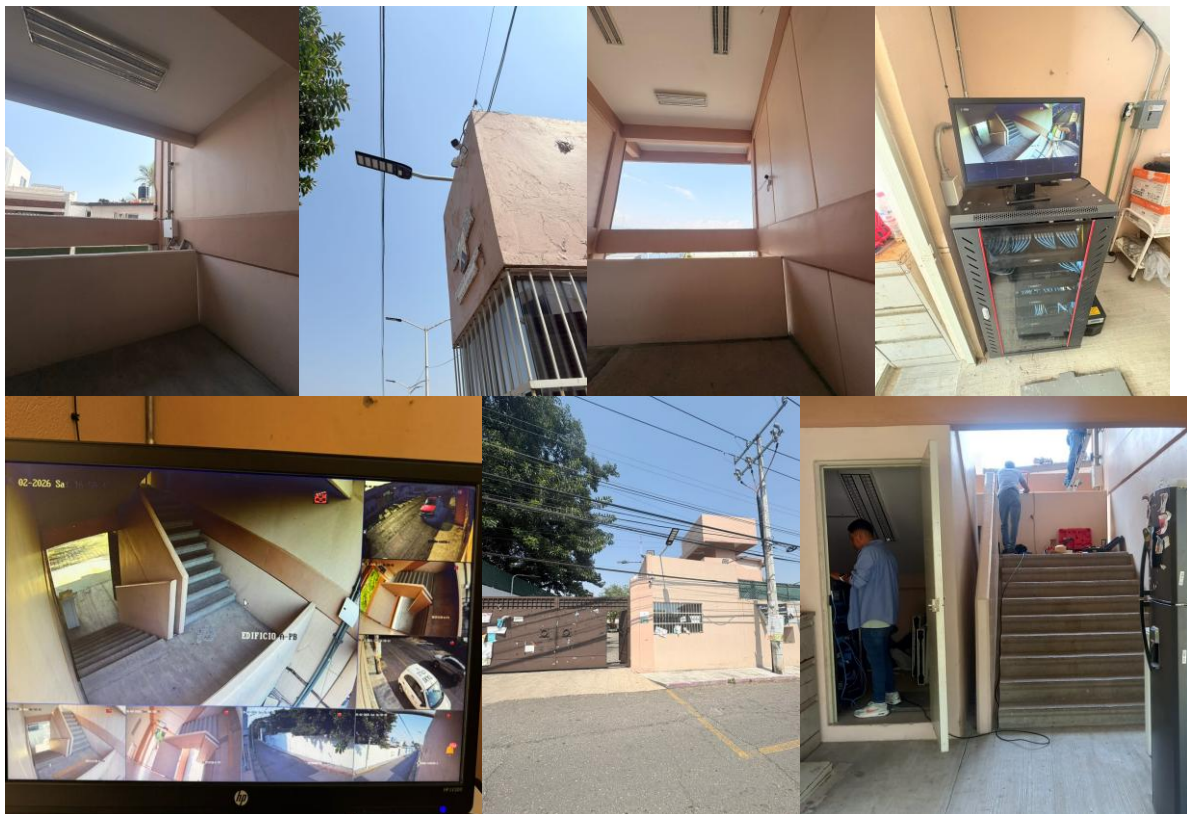

El lunes 27 de abril se realizó un recorrido en las instalaciones de la Facultad para ubicar los espacios que se han detectado de riesgo y que fueron considerados para la instalación de cámaras, las cuales se ubicarán en los tres edificios y en los accesos de la Facultad. Durante los días de martes a viernes, se realizó el cableado y el día de hoy 2 de mayo, fueron instaladas las cámaras en los descansos de las escaleras de los tres edificios y en las puertas de acceso, las cuales ya se encuentran funcionando.

FACULTAD DE NUTRICIÓN

DIRECCIÓN

También se realizó un levantamiento de necesidades de luminarias en aulas, pasillos de los tres edificios, en las áreas comunes y en los accesos de la facultad. El día de ayer 1 de mayo, se realizó la colocación de luminarias en los accesos de la Facultad y áreas comunes, lo que permitirá contar con alumbrado para el turno vespertino y mejorar la iluminación en la calle Iztaccíhuatl. En la semana del 4 al 8 de mayo se iniciará con la colocación de luminarias de los pasillos del edificio A y C.

FACULTAD DE NUTRICIÓN

DIRECCIÓN

Área de la cafetería, de manera momentánea será colocada una malla sombra para cubrir la estructura de esta área, en tanto se gestiona el recurso para adquirir la lona.

De esta manera iremos informando los avances para dar cumplimiento a los acuerdos y las peticiones realizadas y que se darán atención en un mediano y largo plazo.