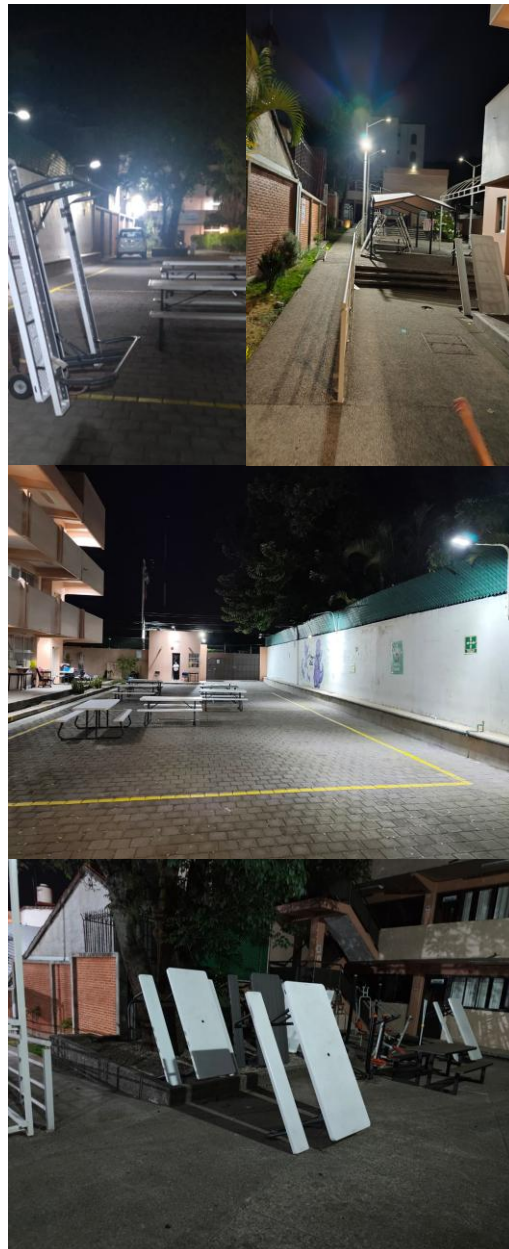

UNIVERSIDAD AUTÓNOMA DEL
ESTADO DE MORELOS

FACULTAD DE NUTRICIÓN

DIRECCIÓN

El miércoles 29 de abril se realizó la limpieza de mesas de uso común

Calle Iztaccíhuatl Núm. 100 Col. Los Volcanes, Cuernavaca, Mor., C.P. 62350 Tel. (777) 329 70 00, Ext. 7951
direccion.nutricion@uaem.mx

UAEM
RECTORÍA
2023-2029