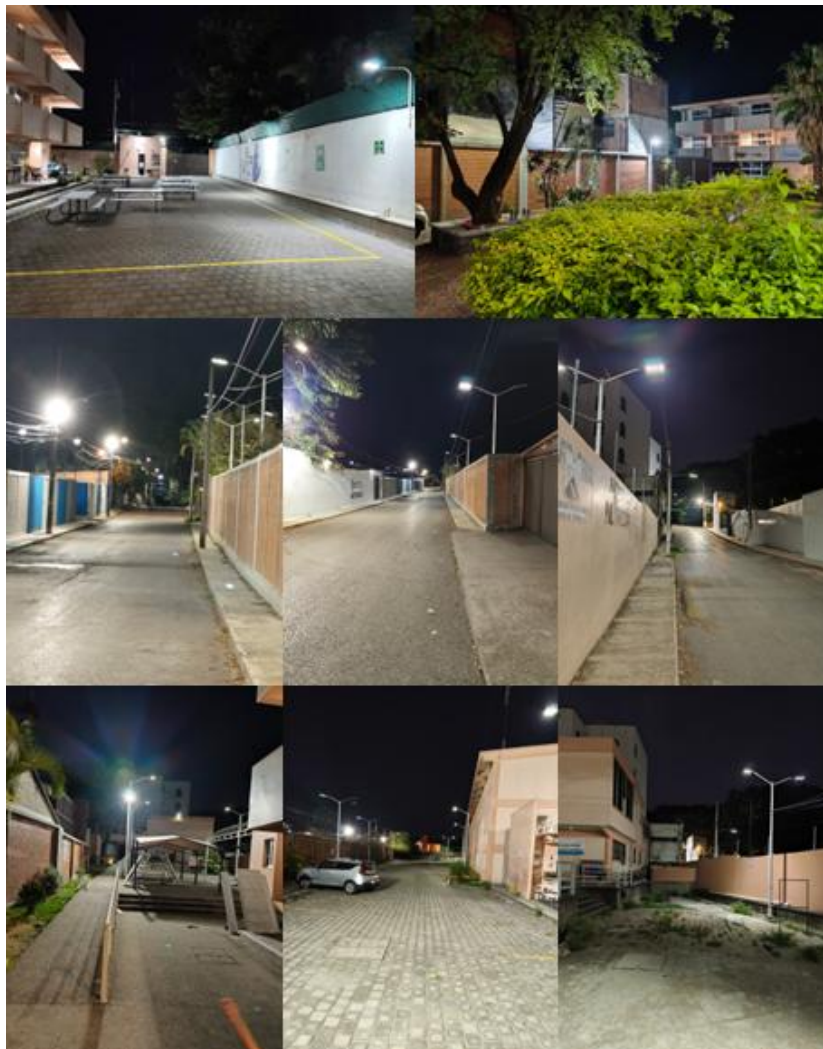

El lunes 27 de abril se realizó un recorrido en las instalaciones de la Facultad para ubicar los espacios que se han detectado de riesgo y que fueron considerados para la instalación de cámaras, las cuales se ubicarán en los tres edificios y en los accesos de la Facultad. Durante los días de martes a viernes, se realizó el cableado y el día de hoy 2 de mayo, fueron instaladas las cámaras en los descansos de las escaleras de los tres edificios y en las puertas de acceso, las cuales ya se encuentran funcionando.

FACULTAD DE NUTRICIÓN

DIRECCIÓN

También se realizó un levantamiento de necesidades de luminarias en aulas, pasillos de los tres edificios, en las áreas comunes y en los accesos de la facultad. El día de ayer 1 de mayo, se realizó la colocación de luminarias en los accesos de la Facultad y áreas comunes, lo que permitirá contar con alumbrado para el turno vespertino y mejorar la iluminación en la calle Iztaccíhuatl. En la semana del 4 al 8 de mayo se iniciará con la colocación de luminarias de los pasillos del edificio A y C.